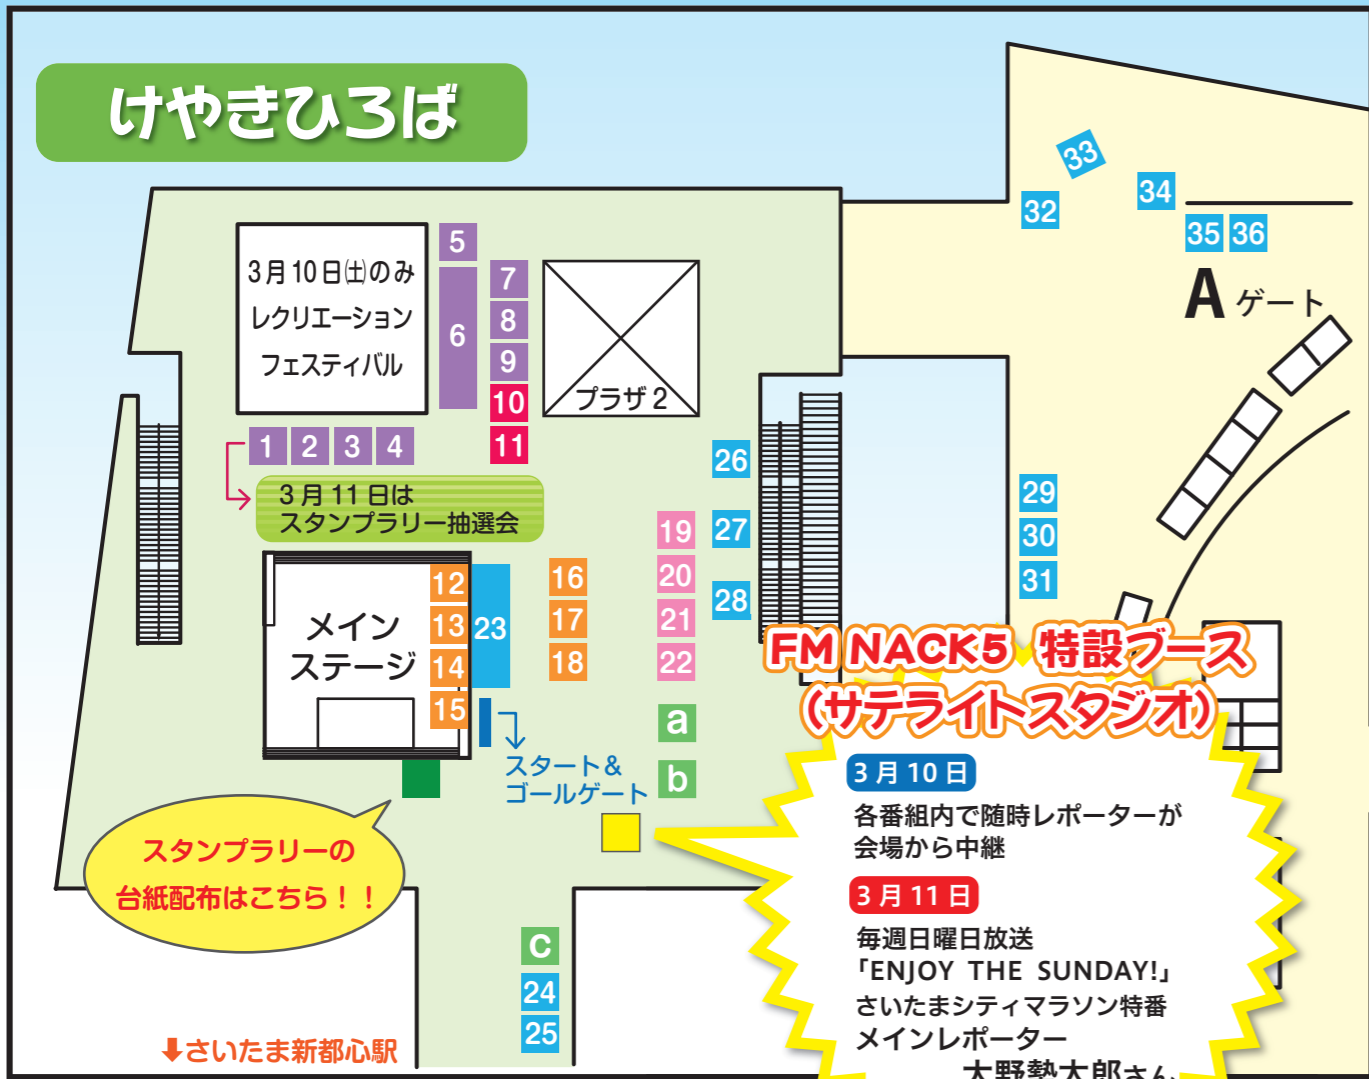

けやきひろば

アリーナ 3月10日(土)のみ
3月11日(日)はマラソン競技で使用します

FM NACK5 特設ブース (サテライトスタジオ)
3月10日
各番組内で随時レポーターが会場から中継
3月11日
毎週日曜日放送「ENJOY THE SUNDAY!」さいたまシティマラソン特番メインレポーター 大野勢太郎さん

素敵な賞品ゲット!

スタンプラリー

抽選会日時
3月10日(土) 10:00~17:00
さいたまスーパーアリーナ
3月11日(日) 8:30~14:00
けやきひろば
スタンプラリーの台紙はメインステージ裏にて配布します

スポーツフェスタ

3月10日(土) さいたま新都心駅東西自由通路
ブースイベント ▶ 11:00~15:00
さいたま新都心ウォーキング受付 ▶ 10:00~11:00

第10回 さいたま市レクリエーションフェスティバル

3月10日(土)
スーパーアリーナ、けやきひろば ▶ 10:00~15:00

出店テントのガイド

番号	店名	内容
1	北上京だんご本舗【仙台市】	ずんだ餅 (10日のみ)
2	いわて門崎丑 格之進【岩手県】	焼肉
3	エムアンドエム【秋田県】	乾燥納豆、日本酒、五穀米など
4	牛たん炭焼 利久【仙台市】	牛たん焼、牛たんカレーなど
5	岩手鬼元気 019【盛岡市】	盛岡短角牛串焼き
6	がんばろう東北! 東北産直市場	東北6県農産・加工品の販売
7	岩手鬼元気 019【盛岡市】	岩手の農産加工品の販売
8	肉の上杉【米沢市】	米沢牛の串焼きなど
9	青森ひば・物産【青森市】	ひば材加工品など
10	南会津町農商工連携ネットワーク協議会【南会津町】	地酒、みそなど
11	南魚沼きりざい DE 愛隊【南魚沼市】	きりざい丼

番号	店名	内容
a	浦和レッズ PR ブース (11日のみ)	
b	さいたま市 観光 PR ブース	
c	カタクラパーク PR ブース	
12	銀座ライオン	生ビール・ワイン・えだ豆
13	MOMI&TOY'S	ピザフリッタ・アイスクレープ
14	青蓮	ラーメン・チャーハン・ビール
15	そじ坊	生ビール・唐揚げ・たこ焼き
16	味衛門	フード&ドリンク
17	(株) NRE	東北6県駅弁
18	パディシャー	ケバブ
19	善収庵大こくや	和菓子
20	チーズケーキ エフ	チーズケーキ専門店
21	こもれびカフェ	珈琲・紅茶のラテアートドリンク
22	ホテルプリランテ武蔵野	黒豚ケーキのパー君・他